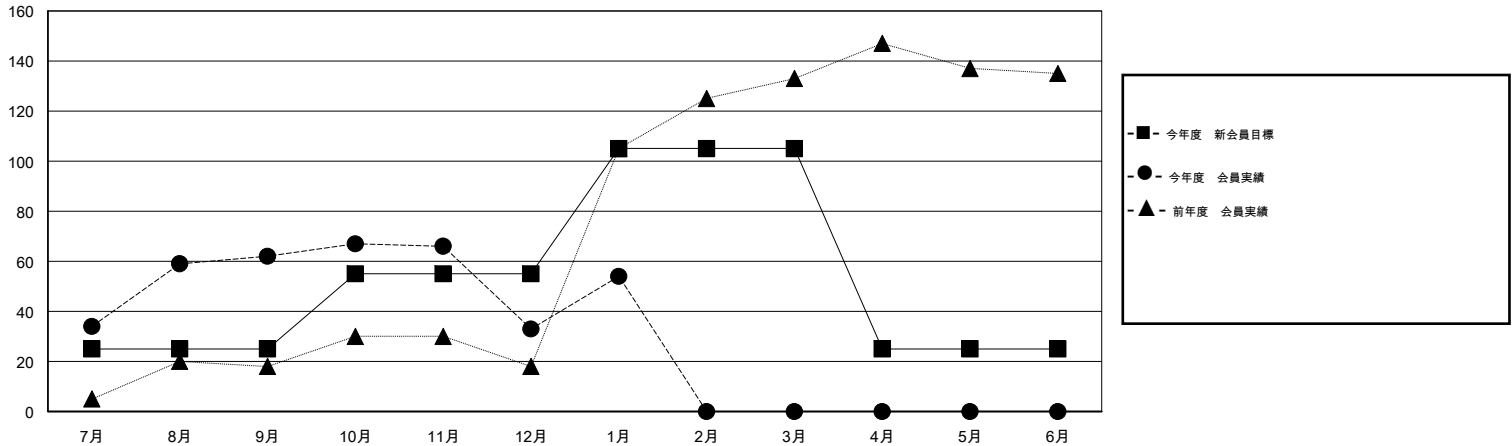

MONTHLY MEMBERSHIP PROGRESS REPORT

District 336 D

Results as of: 1/31/2015

GMT: Chikao Suzuki

地域 JAPAN

GMT会則地域 5-Jap

クラブ				
結果 : 2014-2015				
四半期	新クラブ目標	新クラブ	解散クラブ	純増 / 減
7月/8月/9月	0	0	0	0
10月/11月/12月	0	0	0	0
1月/2月/3月	1	0	0	0
4月/5月/6月	0	0	0	0

名				
結果 : 2014-2015				
四半期	新会員目標	チャーターメン バー / 新会員	退会者	純増 / 減
7月/8月/9月	25	116	54	62
10月/11月/12月	30	36	65	-29
1月/2月/3月	50	32	11	21
4月/5月/6月	-80	0	0	0

新クラブ目標及び実績累計

会員目標及び実績累計

解散クラブ: 0	73 CLUBS OF 96 一名以上の新会員を登録	男女別
		男性 2,883 (88.14%)
		女性 388 (11.86%)
退会者	健康診断データはこちら	家族会員 401
物故会員 19		世帯主 197
クラブ解散 0		世帯主以外 204
その他 111		
合計 130		